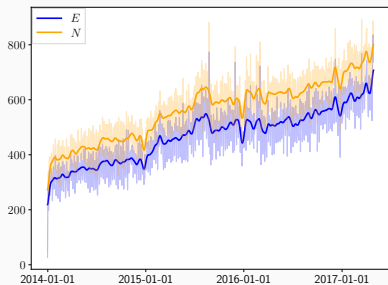

Wpływ relacji na kształtowanie się interakcji pomiędzy społecznościami

Robert Jankowski

07.06.2021

Reddit Hyperlink Network

Reddit Hyperlink Network¹ – skierowana, temporalna sieć ze znakiem.
Każdy link reprezentuje hiperlink pomiędzy subredditami
(społecznościami). Podstawowe statystyki:

- $N = 54\,075$, $E = 571\,927$
- Waga linku (sentymet) -1 or $+1$

¹<https://snap.stanford.edu/data/soc-RedditHyperlinks.html>

Model Activity Driven Network

Modyfikacja modelu ADN

Wejściowa sieć ze znakiem