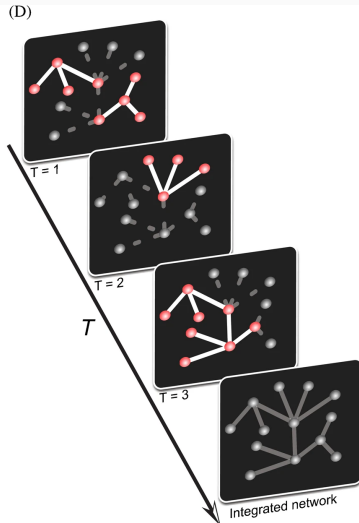

Wpływ relacji na kształtowanie się interakcji pomiędzy społecznościami

Robert Jankowski

07.06.2021

Reddit Hyperlink Network

Reddit Hyperlink Network¹ – skierowana, temporalna sieć ze znakiem.
Każdy link reprezentuje hiperlink pomiędzy subredditami
(społecznościami). Podstawowe statystyki:

- $N = 54\,075$, $E = 571\,927$
- Waga linku (sentymet) -1 or $+1$

¹<https://snap.stanford.edu/data/soc-RedditHyperlinks.html>

Model Activity Driven Network

Modyfikacja modelu ADN

Wejściowa sieć ze znakiem

- służy do wygenerowania preferencji oraz aktywności agentów
- jest wykorzystana do końcowego równania na preferencję

Wyniki – zagregowany rozkład $P(C)$

- Modele z mechanizmem kopiującym ($\gamma = 1$) osiągają wyższą wartość $P(C)$.
- Korelacja aktywności powoduje wyższą wartość $P(C)$ dla modeli bez mechanizmu kopiującego ($\gamma = 0$).

- Wejściowa sieć ze znakiem pozwala wygenerować aktywność oraz preferencję agentów.
- Mechanizm kopiujący jest istotny w generowaniu interakcji w sieci Reddit.