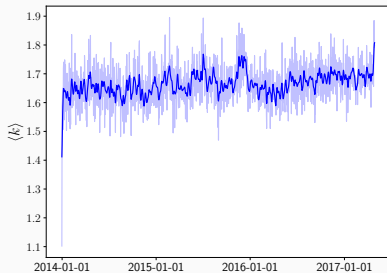

Wpływ relacji na kształtowanie się interakcji pomiędzy społecznościami

Robert Jankowski

07.06.2021

Reddit Hyperlink Network

Reddit Hyperlink Network¹ – skierowana, temporalna sieć ze znakiem.
Każdy link reprezentuje hiperlink pomiędzy subredditami
(społecznościami). Podstawowe statystyki:

- $N = 54\,075$, $E = 571\,927$
- Waga linku (sentymet) -1 or $+1$

¹<https://snap.stanford.edu/data/soc-RedditHyperlinks.html>

Model Activity Driven Network

Modyfikacja modelu ADN

Wejściowa sieć ze znakiem