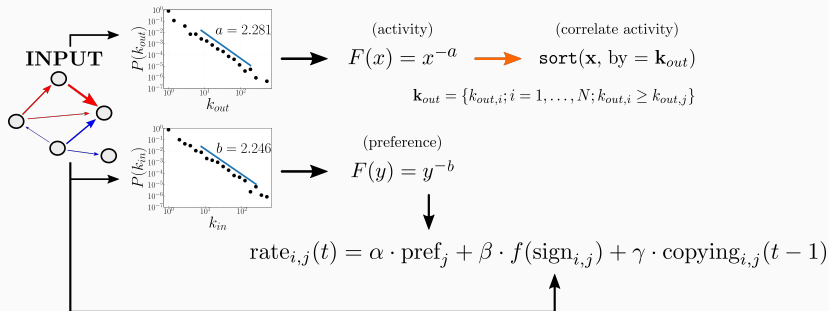

- $N = 54\,075$, $E = 571\,927$
- Waga linku (sentymet) -1 or $+1$

¹<https://snap.stanford.edu/data/soc-RedditHyperlinks.html>

Model Activity Driven Network

Modyfikacja modelu ADN

Wejściowa sieć ze znakiem

- służy do wygenerowania preferencji oraz aktywności agentów
- jest wykorzystana do końcowego równania na preferencję

Wyniki – zagregowany rozkład $P(C)$

- Modele z mechanizmem kopiującym ($\gamma = 1$) osiągają wyższą wartość $P(C)$.
- Korelacja aktywności powoduje wyższą wartość $P(C)$ dla modeli bez mechanizmu kopiującego ($\gamma = 0$).

- Wejściowa sieć ze znakiem pozwala wygenerować aktywność oraz preferencję agentów.
- Mechanizm kopiujący jest istotny w generowaniu interakcji w sieci Reddit.