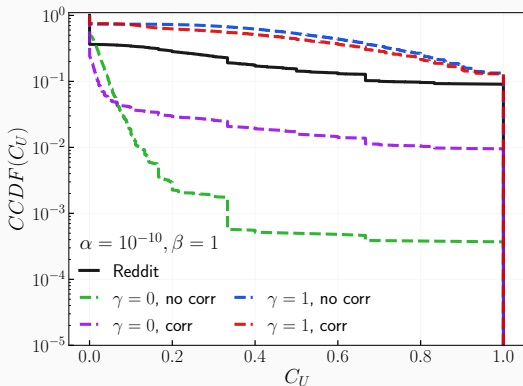

Wpływ relacji na kształtowanie się interakcji pomiędzy społecznościami

Robert Jankowski

07.06.2021

Reddit Hyperlink Network

Reddit Hyperlink Network¹ – skierowana, temporalna sieć ze znakiem.
Każdy link reprezentuje hiperlink pomiędzy subredditami
(społecznościami). Podstawowe statystyki:

- $N = 54\,075$, $E = 571\,927$
- Waga linku (sentymet) -1 or $+1$

¹<https://snap.stanford.edu/data/soc-RedditHyperlinks.html>

Model Activity Driven Network

Modyfikacja modelu ADN

Wejściowa sieć ze znakiem

- służy do wygenerowania preferencji oraz aktywności agentów
- jest wykorzystana do końcowego równania na preferencję

Wyniki – zagregowany rozkład $P(C)$

- Modele z mechanizmem kopiującym ($\gamma = 1$) osiągają wyższą wartość $P(C)$.
- Korelacja aktywności powoduje wyższą wartość $P(C)$ dla modeli bez mechanizmu kopiującego ($\gamma = 0$).

- Wejściowa sieć ze znakiem pozwala wygenerować aktywność oraz preferencję agentów.
- Mechanizm kopiujący jest istotny w generowaniu interakcji w sieci Reddit.